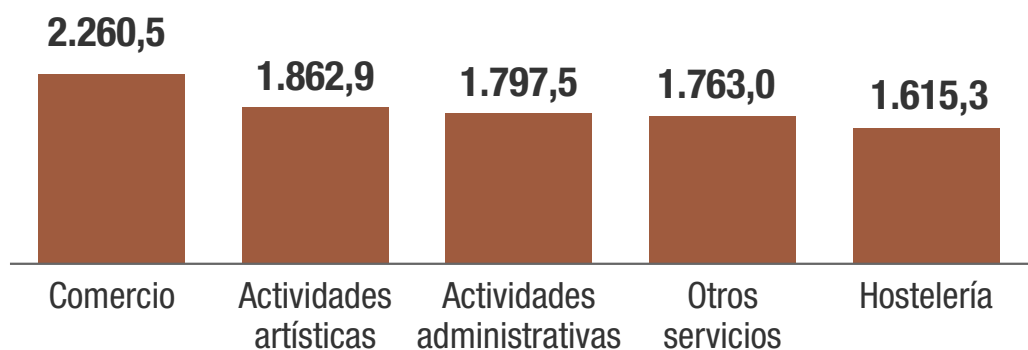

Coste laboral de los trabajadores en 2016

Los sectores con más coste... Euros por trabajador y mes

... y los sectores con menos

Variación anual por sectores En %

Evolución anual En %