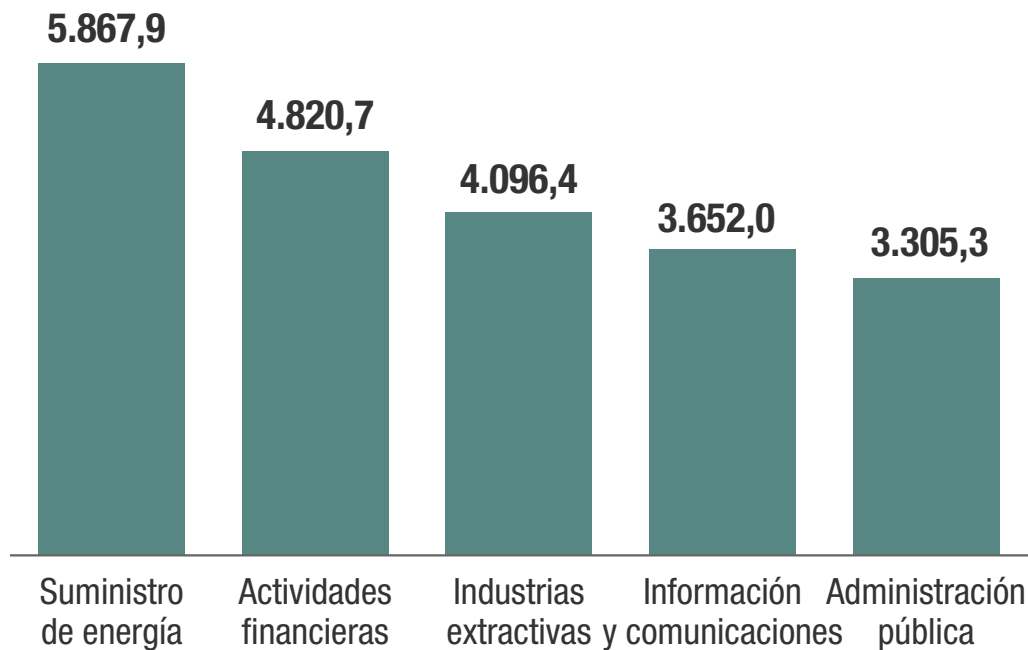

Coste laboral de los trabajadores en 2016

Los sectores con más coste... Euros por trabajador y mes

... y los sectores con menos

Variación anual por sectores En %

Evolución anual En %