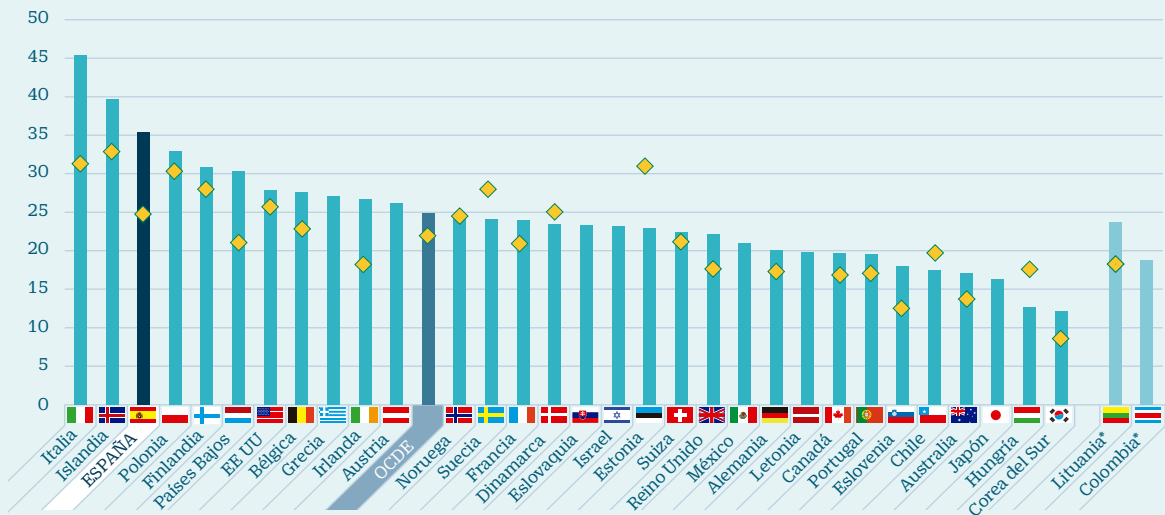

Radiografía del empleo público

Empleados públicos de 55 años o más en la Administración central En %

◆ 2010 ■ 2015

Empleados públicos sobre el total de trabajadores En %

■ 2015